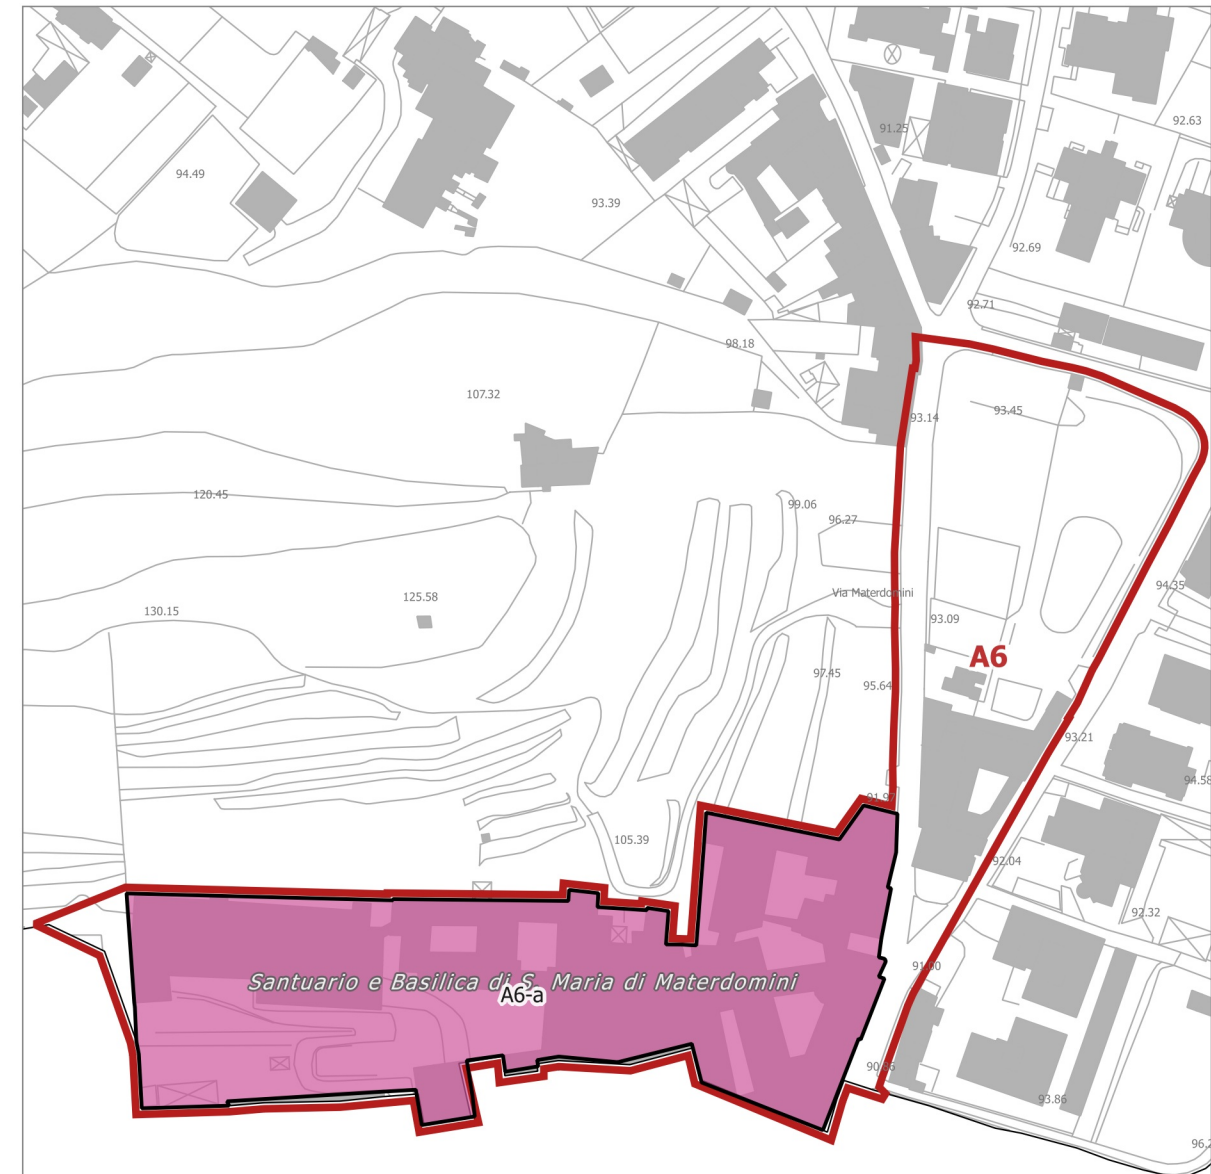

Zona Territoriale Omogenea e Comparti edilizi omogenei

scala 1:5.000

Zona Territoriale Omogenea A6 - Comparto edilizio omogeneo A6-a

Il comparto si caratterizza per la presenza del Santuario e della Basilica di S. Maria di Materdomini, elemento di valore storico-architettonico.  
In particolare si prescrive la tutela e conservazione del complesso; la regolamentazione della fruizione delle attività di interesse pubblico ivi localizzate e la possibilità di insediamento di nuove funzioni che ne garantiscano la valorizzazione.

Legenda

Zone Territoriali Omogenee

A6 - Agglomerati urbani di valore storico

A6-a

Elementi di valore

Storico - architettonico  
Santuario e Basilica di S. Maria di Materdomini

Elementi di valore

Convento S.Francesco

scala 1:2.000