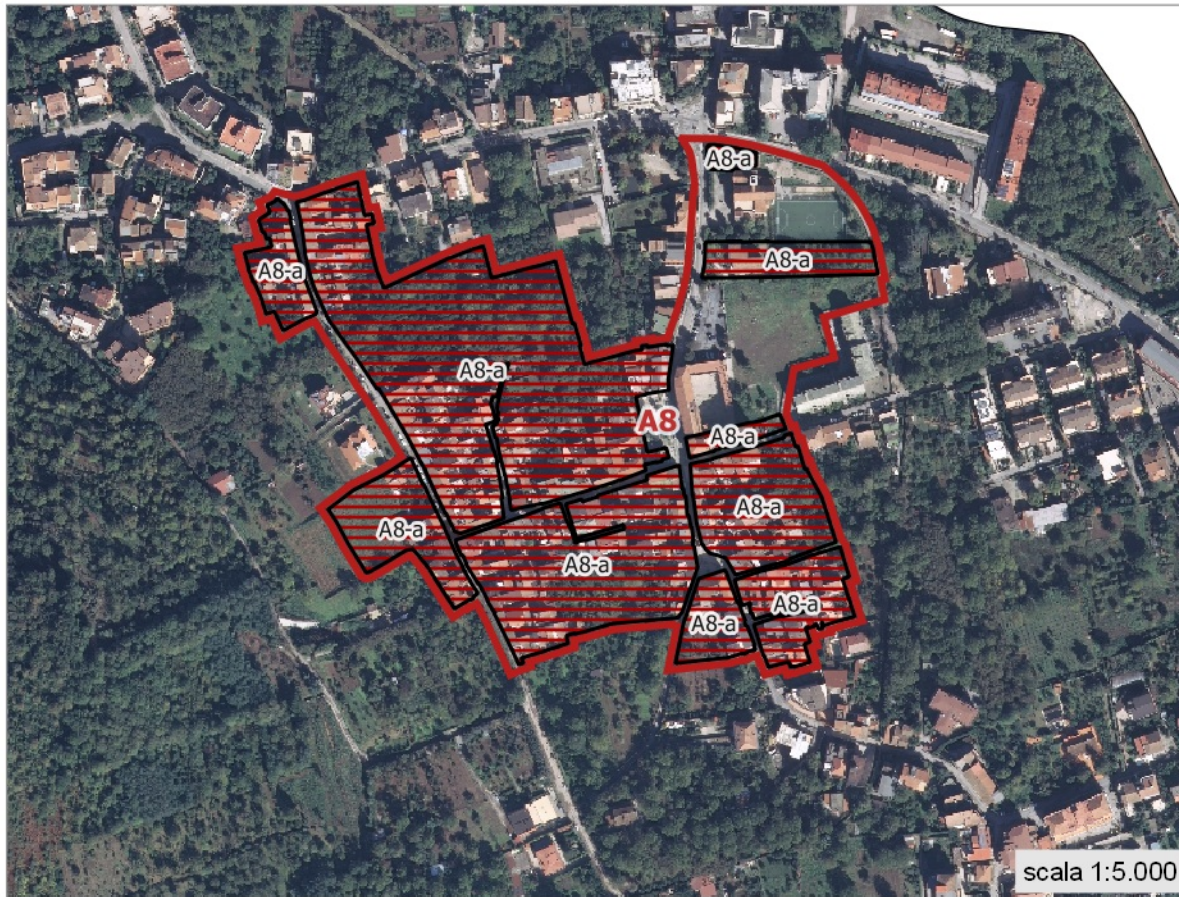

Zona Territoriale Omogenea e comparti edilizi omogenei

Zona Territoriale Omogenea A8 - Comparto edilizio omogeneo A8-a

La zona rappresenta il nucleo antico di Casali-San Rocco strutturato lungo gli assi storici via S. rocco, via Casacaliendo e via Calvanese.

I comparti edilizi si caratterizzano per la presenza di elementi di valore storico-urbanistico quali gli edifici prospicienti via S. Rocco, via Casacaliendo e via Calvanese; il valore di questi edifici deriva dall'importanza che essi hanno nella definizione dell'assetto urbanistico. Essi sono stati classificati secondo la tipologia edilizia a cortina continua.

Fanno parte del comparto edilizio i giardini di pertinenza delle unità abitative; all'interno di essi è consentita possibilità di localizzazione di attività che ne consentano una fruizione pubblica, gli interventi dovranno quindi essere realizzati con architetture rimovibili, a impatto 0.

Infine si prescrive la conservazione e valorizzazione delle strade e dei vicoli storici, mediante l'illuminazione e la pavimentazione con materiali coerenti con il contesto.

Legenda

Zone Territoriali Omogenee