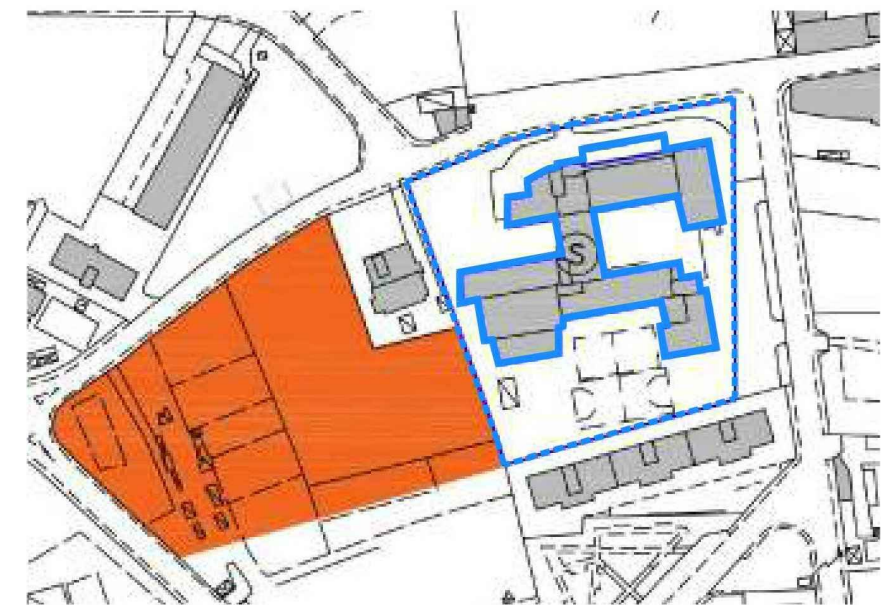

STATO DI FATTO

Scuola secondaria di primo grado	
numero classi	15 aule x 27 alunni
posti alunno	405 alunni
raggio di influenza	Intero territorio comunale

raggio di influenza 500 ml (ex D.M. 18.12.1975)      raggio di influenza reale

ISTITUTO COMPRENSIVO "MONS. MARIO VASSALLUZZO" \_ SCUOLA SECONDARIA DI PRIMO GRADO VIA PIGNO

Pianta piano terra

Pianta piano primo

LEGENDA

- connettivo/spazi comuni 589,23 mq
- aule/laboratori 1402,33 mq
- servizi mq 277,82
- locali di servizio/accoglienza/tecnici mq 54,78
- amministrazione mq 120,95
- palestra coperta mq 302,40
- spazi attrezzati per lo sporta all'aperto mq 971,60
- auditorium mq 295,68
- casa del custode mq 87,77

PREVISIONE URBANISTICA

■ Area di intervento      ■ Scuola infanzia

Localizzazione

L'istituto è ubicato in via Pigno.

Stato di fatto

Il lotto della scuola è di circa 8.433 mq.

L'aria adiacente all'istituto di circa 8.118 mq, si presenta come spazio aperto verde libero da edificazione.

Obiettivo

- Realizzazione di un nuovo polo scolastico su entrambi i lotti.

Legenda

■ Servizi per l'istruzione (Si)

NOTA

Il dimensionamento dei nuovi servizi dovrà essere verificato e definito puntualmente in sede di attuazione degli interventi, sulla base dei progetti esecutivi di realizzazione delle opere.