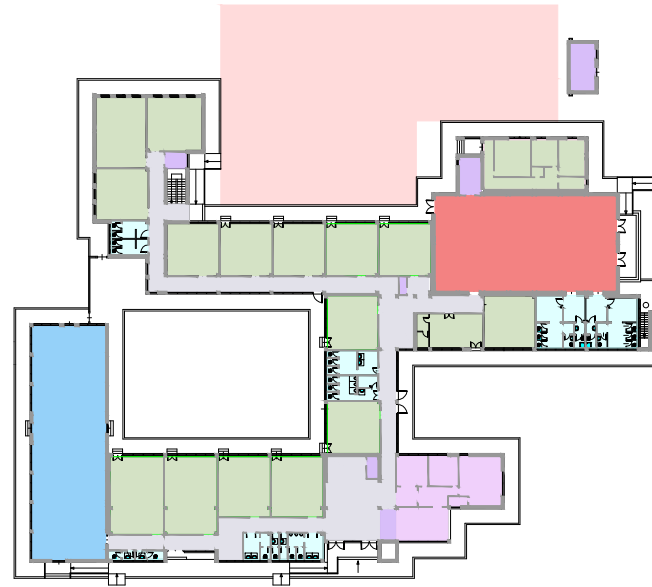

STATO DI FATTO

Scuola secondaria di primo grado	
numero classi	15 aule x 27 alunni
posti alunno	405 alunni
raggio di influenza	Intero territorio comunale

raggio di influenza 500 ml (ex D.M. 18.12.1975)      raggio di influenza reale

ISTITUTO COMPRENSIVO "MONS. MARIO VASSALLUZZO" \_ SCUOLA SECONDARIA DI PRIMO GRADO VIA PIGNO

Pianta piano terra

Pianta piano primo

LEGENDA

- connettivo/spazi comuni 589,23 mq
- aule/laboratori 1402,33 mq
- servizi mq 277,82
- locali di servizio/accoglienza/tecnici mq 54,78
- amministrazione mq 120,95
- palestra coperta mq 302,40
- spazi attrezzati per lo sporta all'aperto mq 971,60
- auditorium mq 295,68
- casa del custode mq 87,77

PREVISIONE URBANISTICA

■ Area di intervento      ■ Scuola infanzia

Localizzazione

L'istituto è ubicato in via Pigno.

Stato di fatto

Il lotto della scuola è di circa 8.433 mq.

L'aria adiacente all'istituto di circa 8.118 mq, si presenta come spazio aperto verde libero da edificazione.