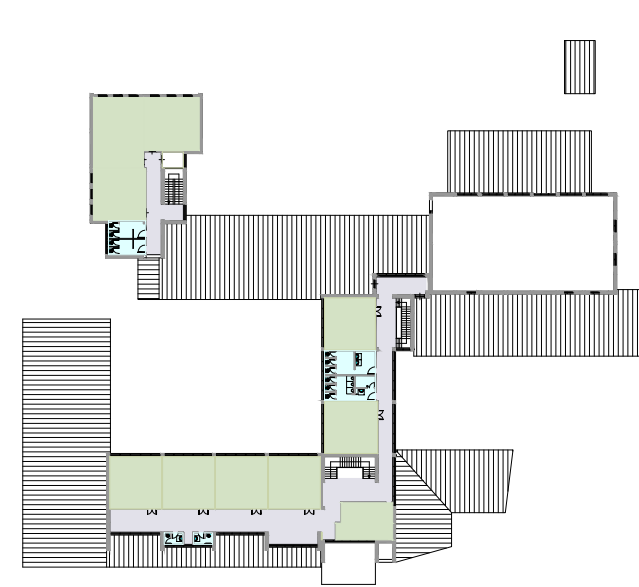

STATO DI FATTO

Scuola secondaria di primo grado	
numero classi	15 aule x 27 alunni
posti alunno	405 alunni
raggio di influenza	Intero territorio comunale

raggio di influenza 500 ml (ex D.M. 18.12.1975)      raggio di influenza reale

ISTITUTO COMPRENSIVO "MONS. MARIO VASSALLUZZO" \_ SCUOLA SECONDARIA DI PRIMO GRADO VIA PIGNO

Pianta piano terra

Pianta piano primo

LEGENDA

- connettivo/spazi comuni 589,23 mq
- aule/laboratori 1402,33 mq
- servizi mq 277,82
- locali di servizio/accoglienza/tecnici mq 54,78
- amministrazione mq 120,95
- palestra coperta mq 302,40
- spazi attrezzati per lo sporta all'aperto mq 971,60
- auditorium mq 295,68
- casa del custode mq 87,77

PREVISIONE URBANISTICA

■ Area di intervento      ■ Scuola infanzia

Localizzazione

L'istituto è ubicato in via Pigno.

Stato di fatto

Il lotto della scuola è di circa 8.433 mq.

L'aria adiacente all'istituto di circa 8.118 mq, si presenta come spazio aperto verde libero da edificazione.