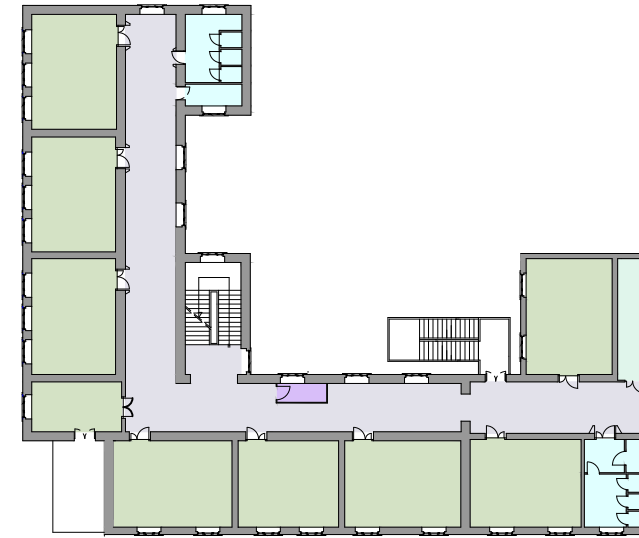

STATO DI FATTO

| Scuola Primaria | |
|---------------------|----------------------------------------------------------------------------------|
| numero classi | 10 aule x 23 alunni |
| posti alunno | 207 alunni |
| raggio di influenza | via Ponte, Via della Libertà, corso M. Pagano e strade laterali, piazza Amendola |

ISTITUTO COMPRENSIVO "MONS. MARIO VASSALLUZZO" _ SCUOLA PRIMARIA VIA PONTE

Pianta piano terra

Pianta piano primo

LEGENDA

- connettivo/spazi comuni 395,60 mq
- aule/laboratori 606,30 mq
- servizi mq 94,44
- locali di servizio/accoglienza/tecnici mq 9,25
- mediateca mq 84,15

— raggio di influenza 500 ml (ex D.M. 18.12.1975) ■ raggio di influenza reale

PREVISIONE URBANISTICA

■ Area di intervento ■ Scuola primaria

Localizzazione

L'istituto è ubicato in via Berlinguer.

Stato di fatto