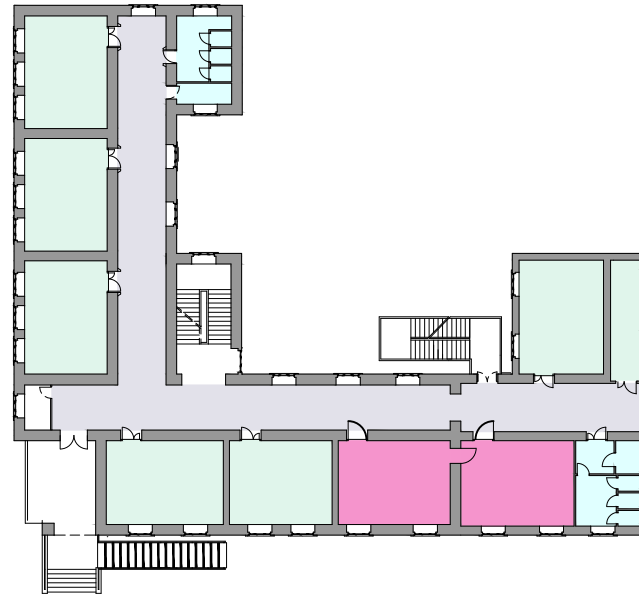

STATO DI FATTO

| Scuola Primaria | |
|---------------------|----------------------------------------------------------------------------------|
| numero classi | 10 aule x 23 alunni |
| posti alunno | 207 alunni |
| raggio di influenza | via Ponte, Via della Libertà, corso M. Pagano e strade laterali, piazza Amendola |

ISTITUTO COMPRENSIVO "MONS. MARIO VASSALLUZZO" _ SCUOLA PRIMARIA VIA PONTE

Pianta piano terra

Pianta piano primo

LEGENDA

- connettivo/spazi comuni 395,60 mq
- aule/laboratori 606,30 mq
- servizi mq 94,44
- locali di servizio/accoglienza/tecnici mq 9,25
- mediateca mq 84,15

— raggio di influenza 500 ml (ex D.M. 18.12.1975) ■ raggio di influenza reale

PREVISIONE URBANISTICA

■ Area di intervento ■ Scuola primaria

Localizzazione

L'istituto è ubicato in via Berlinguer.

Stato di fatto