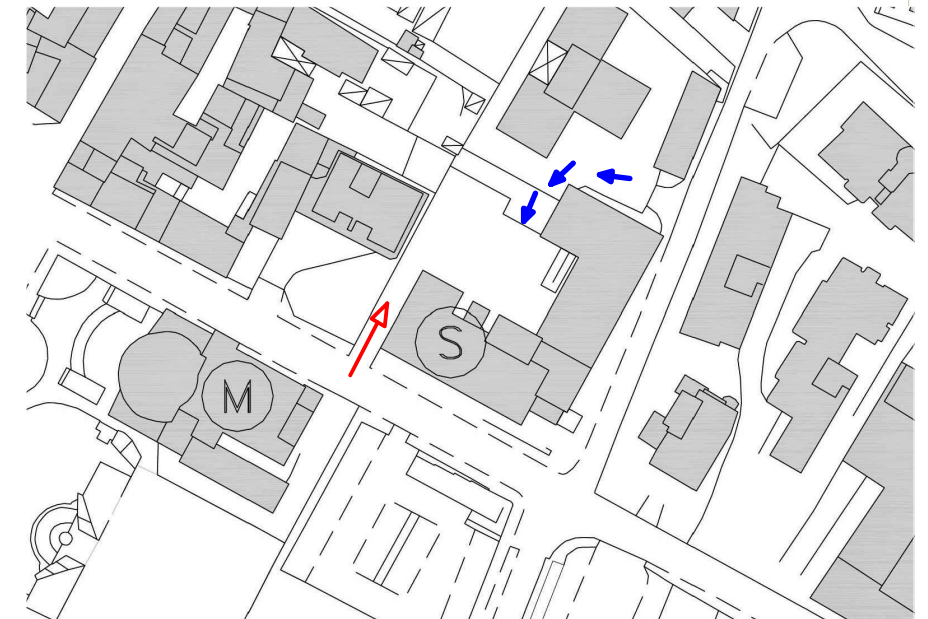

STATO DI FATTO

| Scuola Primaria | |
|---------------------|----------------------------------------------------------------------------------|
| numero classi | 10 aule x 23 alunni |
| posti alunno | 207 alunni |
| raggio di influenza | via Ponte, Via della Libertà, corso M. Pagano e strade laterali, piazza Amendola |

ISTITUTO COMPRENSIVO "MONS. MARIO VASSALLUZZO" _ SCUOLA PRIMARIA VIA PONTE

Pianta piano terra

Pianta piano primo

LEGENDA

- connettivo/spazi comuni 395,60 mq
- aule/laboratori 606,30 mq
- servizi mq 94,44
- locali di servizio/accoglienza/tecnici mq 9,25
- mediateca mq 84,15

— raggio di influenza 500 ml (ex D.M. 18.12.1975) ■ raggio di influenza reale

PREVISIONE URBANISTICA

■ Area di intervento ■ Scuola primaria

Localizzazione

L'istituto è ubicato in via Berlinguer.

Stato di fatto

Istituto si sviluppa su due livelli.

Obiettivi

- Migliorare l'accessibilità pedonale e carrabile.

Legenda

- Accesso carrabile
- Accesso pedonale

NOTA

Il dimensionamento dei nuovi servizi dovrà essere verificato e definito puntualmente in sede di attuazione degli interventi, sulla base dei progetti esecutivi di realizzazione delle opere.